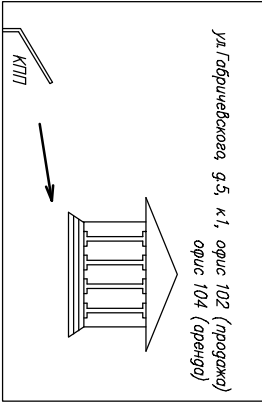

м. Шумиловская
(первый вагон из центра,
выход направо)

ГК "Лидер"

платформа

трамвайные пути

Подземный переход

Железная
дорога

Врочевский проезд

~600 метров

платформа

улица Габричевского

ул. Габричевского, д.5, к.1, офис 102 (продажа),
офис 104 (аренда)